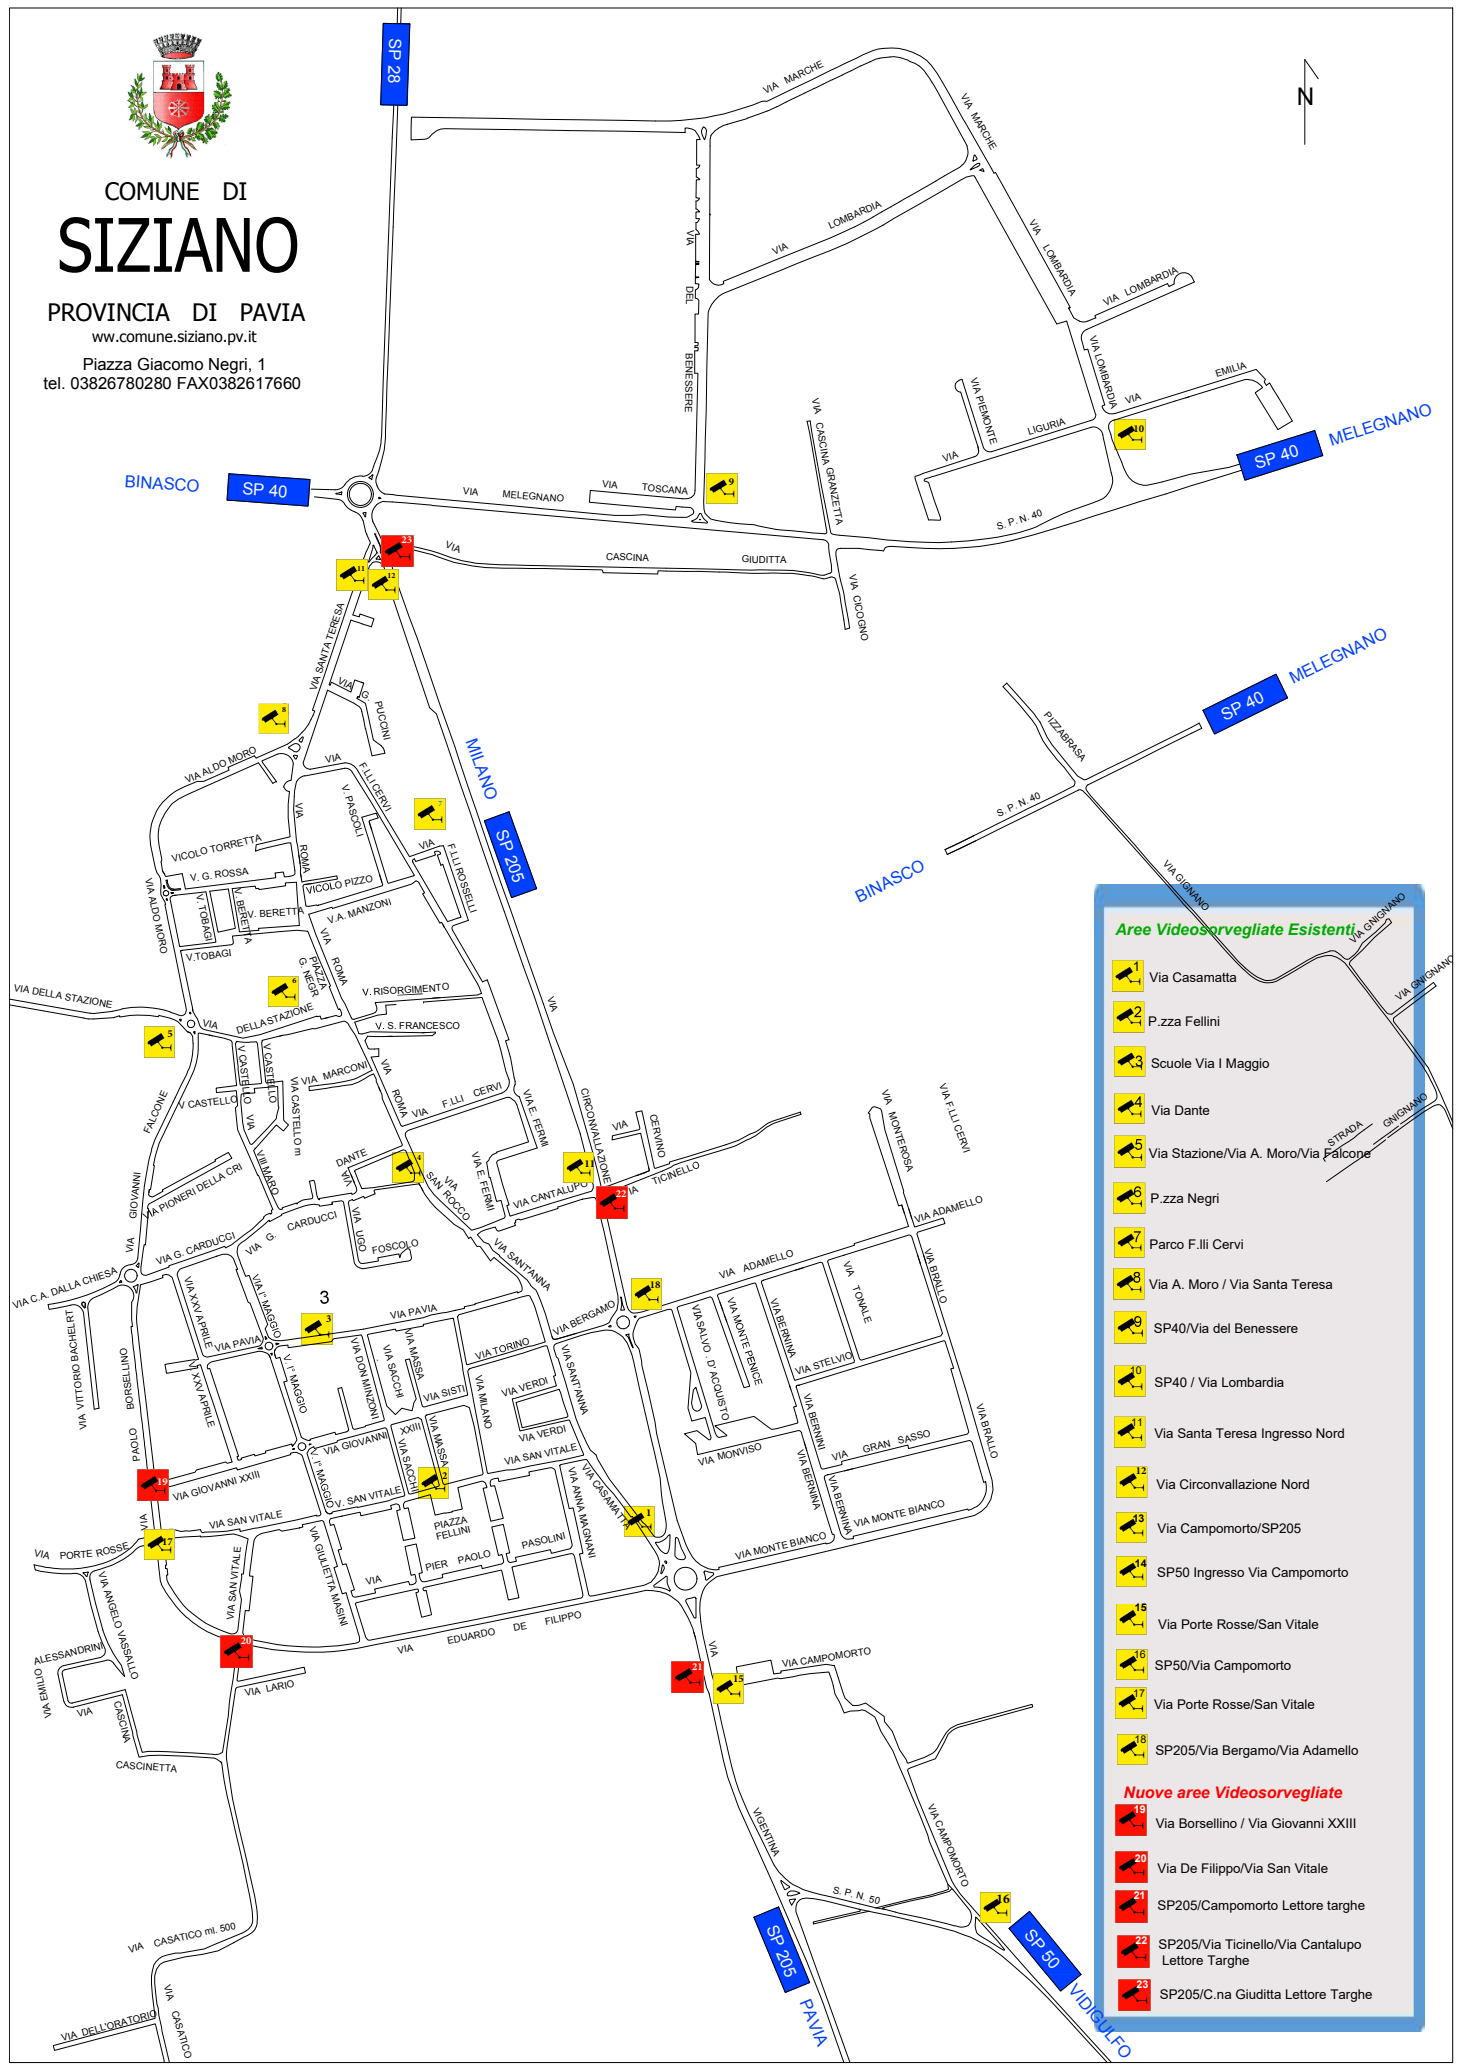

# COMUNE DI SIZIANO

PROVINCIA DI PAVIA

www.comune.sizzano.pv.it

Piazza Giacomo Negri, 1  
tel. 03826780280 FAX0382617660

- Aree Videosorvegliate Esistenti**
- 1 Via Casamatta
  - 2 P.zza Fellini
  - 3 Scuole Via I Maggio
  - 4 Via Dante
  - 5 Via Stazione/Via A. Moro/Via Falcone
  - 6 P.zza Negri
  - 7 Parco F.lli Cervi
  - 8 Via A. Moro / Via Santa Teresa
  - 9 SP40/Via del Benessere
  - 10 SP40 / Via Lombardia
  - 11 Via Santa Teresa Ingresso Nord
  - 12 Via Circonvallazione Nord
  - 13 Via Campomorto/SP205
  - 14 SP50 Ingresso Via Campomorto
  - 15 Via Porte Rosse/San Vitale
  - 16 SP50/Via Campomorto
  - 17 Via Porte Rosse/San Vitale
  - 18 SP205/Via Bergamo/Via Adamello
- Nuove aree Videosorvegliate**
- 19 Via Borsellino / Via Giovanni XXIII
  - 20 Via De Filippo/Via San Vitale
  - 21 SP205/Campomorto Lettore targhe
  - 22 SP205/Via Ticinello/Via Cantalupo Lettore Targhe
  - 23 SP205/C.na Giuditta Lettore Targhe